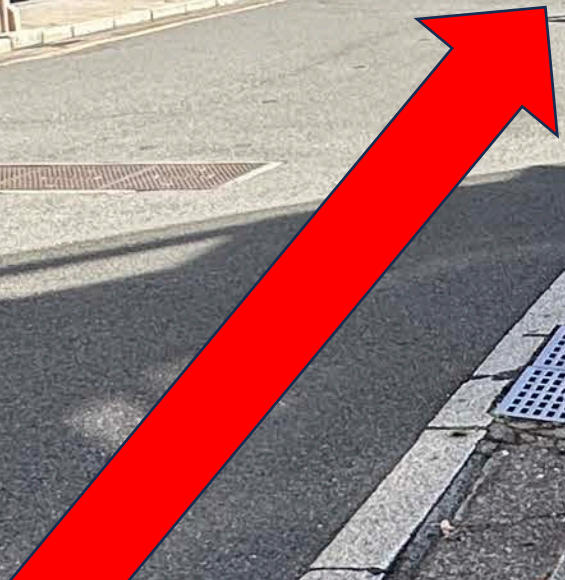

展示東京大学情報学環オープンラボへの行き方

正門から

正門入って右へ

正門 北門 南門  
大塚 文部省  
小塚 情報学環  
9:00-17:00  
※休日は、二日一日休館  
※本館は、二日一日休館

自転車・バイク利用の注意事項  
「正門」を通行する際は、  
手袋をしてください  
※自転車・バイク利用の際は、  
必ずヘルメットを着用してください  
Please get off your cycle when passing the gate.  
Please wear your helmet.  
東京大学

正門入って右へ

まっすぐ進む

左に進む

この建物を目印に左にまがる

この建物の間を潜ります

この建物の間を潜ります

55

さらに建物の間を潜ります